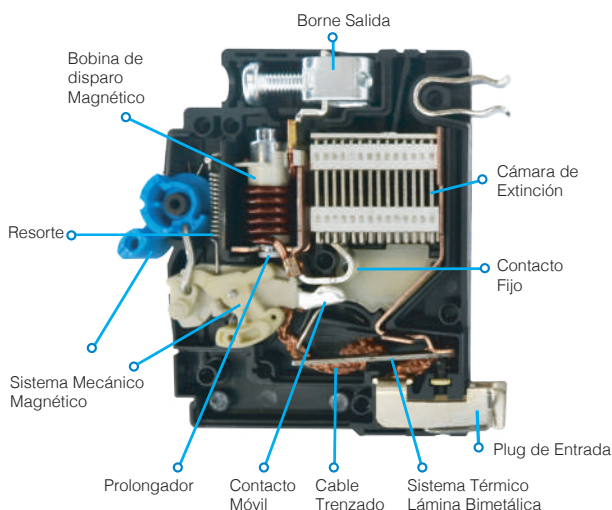

## INTERRUPTORES TERMOMAGNÉTICOS ENCHUFABLES (Plug) con Cámara de Arqueo.

### Cámara de Arqueo.

Disipa el arco eléctrico que se genera en los contactos, extingue rápidamente el arco y hace un corte de corriente.

## Energía Segura

**1 POLO**  
1x10A  
1x15A  
1x20A  
1x25A  
1x30A  
1x40A  
1x50A  
1x60A

**CÓDIGO**  
EP-110C  
EP-115C  
EP-120C  
EP-125C  
EP-130C  
EP-135C  
EP-150C  
EP-160C

Tensión Nominal (Un):  
1P&2P 120/240VAC, 3P 240V  
Capacidad de Ruptura: 10kA  
Frecuencia Nominal: 50/60Hz  
Curva de Disparo: C

**2 POLOS**  
2x10A  
2x15A  
2x20A  
2x25A  
2x30A  
2x40A  
2x50A  
2x60A

**CÓDIGO**  
EP-210C  
EP-215C  
EP-220C  
EP-225C  
EP-230C  
EP-235C  
EP-250C  
EP-260C

Resistencia Mecánica: 10000 cycles  
Terminación del Cable: 25mm<sup>2</sup>  
Torque del Tornillo: 3.5Nm (max)  
Índice de Protección: IP20